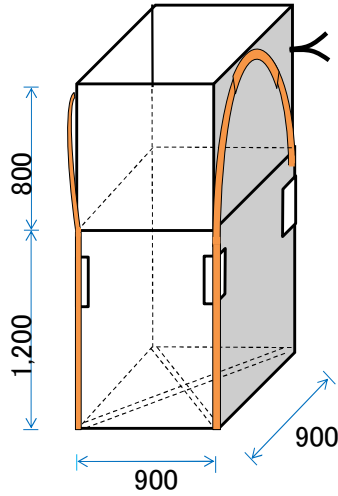

角型フレコンバッグ

品番: 1017

タイプ: 上部全開
底ベルト補強
サイズ: 860角X1,200H
吊りベルト巾70mm
容量: 1,040ℓ
耐荷重: 1t
材質: PP(ポリプロピレン)
入数: 10枚

品番: 2212

タイプ: 上部全開
底ベルト補強
サイズ: 900角X1,200H
吊りベルト巾70mm
容量: 1,150ℓ
耐荷重: 1t
材質: PP(ポリプロピレン)
入数: 10枚

品番: 957B

タイプ: 上部全開
サイズ: 1,000角X1,400H
吊りベルト巾70mm
容量: 1,650ℓ
耐荷重: 0.4t
材質: 本体PP(ポリプロピレン)
入数: 10枚

品番: 880

タイプ: 上部半開
サイズ: 1,000角X1,400H
吊りベルト巾70mm
容量: 1,650ℓ
耐荷重: 0.4t
材質: PP(ポリプロピレン)
入数: 10枚

品番: 1577B

タイプ: 上部半開
下部半開
サイズ: 1,000角X1,600H
吊りベルト巾70mm
容量: 1,900ℓ
耐荷重: 1t
材質: PP(ポリプロピレン)
入数: 10枚

品番: 1062B

タイプ: 上部半開
下部半開
サイズ: 1,000角X1,600H
吊りベルト巾70mm
容量: 1,900ℓ
耐荷重: 1t
材質: PP(ポリプロピレン)
入数: 10枚