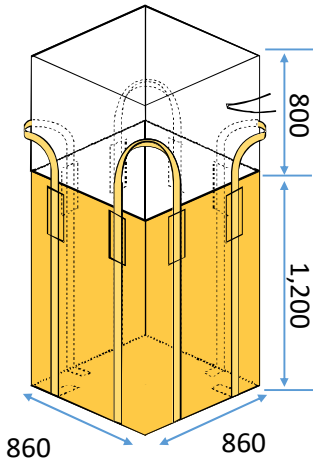

角型フレコンバッグ

品番: 1017

タイプ: 上部全開
底ベルト補強
サイズ: 860角X1,200H
吊りベルト巾70mm
容量: 1,040ℓ
耐荷重: 1t
材質: PP(ポリプロピレン)
入数: 10枚

品番: 2212

タイプ: 上部全開
底ベルト補強
サイズ: 900角X1,200H
吊りベルト巾70mm
容量: 1,150ℓ
耐荷重: 1t
材質: PP(ポリプロピレン)
入数: 10枚

品番: 957B

タイプ: 上部全開
サイズ: 1,000角X1,400H
吊りベルト巾70mm
容量: 1,650ℓ
耐荷重: 0.4t
材質: 本体PP(ポリプロピレン)
入数: 10枚

品番: 880

タイプ: 上部半開
サイズ: 1,000角X1,400H
吊りベルト巾70mm
容量: 1,650ℓ
耐荷重: 0.4t
材質: PP(ポリプロピレン)
入数: 10枚

品番: 1577B

タイプ: 上部半開
下部半開
サイズ: 1,000角X1,600H
吊りベルト巾70mm
容量: 1,900ℓ
耐荷重: 1t
材質: PP(ポリプロピレン)
入数: 10枚

品番: 1062B

タイプ: 上部半開
下部半開
サイズ: 1,000角X1,600H
吊りベルト巾70mm
容量: 1,900ℓ
耐荷重: 1t
材質: PP(ポリプロピレン)
入数: 10枚