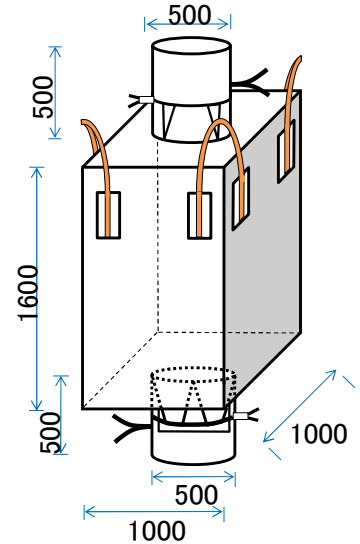

タイプ: 上部全開
サイズ: 1,000角X1,400H
吊りベルト巾70mm
容量: 1,650ℓ
耐荷重: 0.4t
材質: 本体PP(ポリプロピレン)
入数: 10枚

品番: 880

タイプ: 上部半開
サイズ: 1,000角X1,400H
吊りベルト巾70mm
容量: 1,650ℓ
耐荷重: 0.4t
材質: PP(ポリプロピレン)
入数: 10枚

品番: 1577B

タイプ: 上部半開
下部半開
サイズ: 1,000角X1,600H
吊りベルト巾70mm
容量: 1,900ℓ
耐荷重: 1t
材質: PP(ポリプロピレン)
入数: 10枚

品番: 1062B

タイプ: 上部半開
下部半開
サイズ: 1,000角X1,600H
吊りベルト巾70mm
容量: 1,900ℓ
耐荷重: 1t
材質: PP(ポリプロピレン)
入数: 10枚