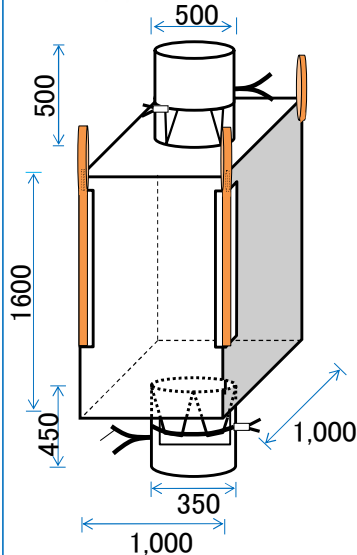

角型フレコンバッグ

品番: 1017

タイプ: 上部全開
底ベルト補強
サイズ: 860角X1,200H
吊りベルト巾70mm
容量: 1,040ℓ
耐荷重: 1t
材質: PP(ポリプロピレン)
入数: 10枚

品番: 2212

タイプ: 上部全開
底ベルト補強
サイズ: 900角X1,200H
吊りベルト巾70mm
容量: 1,150ℓ
耐荷重: 1t
材質: PP(ポリプロピレン)
入数: 10枚

品番: 957B

タイプ: 上部全開
サイズ: 1,000角X1,400H
吊りベルト巾70mm
容量: 1,650ℓ
耐荷重: 0.4t
材質: 本体PP(ポリプロピレン)
入数: 10枚

品番: 880

タイプ: 上部半開
サイズ: 1,000角X1,400H
吊りベルト巾70mm
容量: 1,650ℓ
耐荷重: 0.4t
材質: PP(ポリプロピレン)
入数: 10枚

品番: 1577B

タイプ: 上部半開
下部半開
サイズ: 1,000角X1,600H
吊りベルト巾70mm
容量: 1,900ℓ
耐荷重: 1t
材質: PP(ポリプロピレン)
入数: 10枚

品番: 1062B

タイプ: 上部半開
下部半開
サイズ: 1,000角X1,600H
吊りベルト巾70mm
容量: 1,900ℓ
耐荷重: 1t
材質: PP(ポリプロピレン)
入数: 10枚