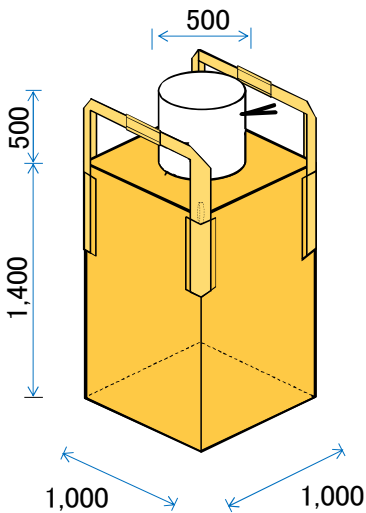

角型フレコンバッグ

品番: 1017

タイプ: 上部全開
底ベルト補強
サイズ: 860角X1,200H
吊りベルト巾70mm
容量: 1,040ℓ
耐荷重: 1t
材質: PP(ポリプロピレン)
入数: 10枚

品番: 2212

タイプ: 上部全開
底ベルト補強
サイズ: 900角X1,200H
吊りベルト巾70mm
容量: 1,150ℓ
耐荷重: 1t
材質: PP(ポリプロピレン)
入数: 10枚

品番: 957B

タイプ: 上部全開
サイズ: 1,000角X1,400H
吊りベルト巾70mm
容量: 1,650ℓ
耐荷重: 0.4t
材質: 本体PP(ポリプロピレン)
入数: 10枚

品番: 880

タイプ: 上部半開
サイズ: 1,000角X1,400H
吊りベルト巾70mm
容量: 1,650ℓ
耐荷重: 0.4t
材質: PP(ポリプロピレン)
入数: 10枚

品番: 1577B

タイプ: 上部半開
下部半開
サイズ: 1,000角X1,600H
吊りベルト巾70mm
容量: 1,900ℓ
耐荷重: 1t
材質: PP(ポリプロピレン)
入数: 10枚

品番: 1062B

タイプ: 上部半開
下部半開
サイズ: 1,000角X1,600H
吊りベルト巾70mm
容量: 1,900ℓ
耐荷重: 1t
材質: PP(ポリプロピレン)
入数: 10枚