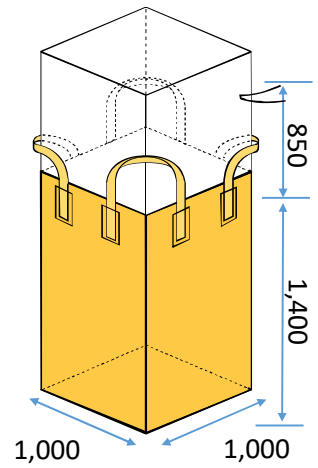

角型フレコンバッグ

品番: 1017

タイプ: 上部全開
底ベルト補強
サイズ: 860角X1,200H
吊りベルト巾70mm
容量: 1,040ℓ
耐荷重: 1t
材質: PP(ポリプロピレン)
入数: 10枚

品番: 2212

タイプ: 上部全開
底ベルト補強
サイズ: 900角X1,200H
吊りベルト巾70mm
容量: 1,150ℓ
耐荷重: 1t
材質: PP(ポリプロピレン)
入数: 10枚

品番: 957B

タイプ: 上部全開
サイズ: 1,000角X1,400H
吊りベルト巾70mm
容量: 1,650ℓ
耐荷重: 0.4t
材質: 本体PP(ポリプロピレン)
入数: 10枚

品番: 880

タイプ: 上部半開
サイズ: 1,000角X1,400H
吊りベルト巾70mm
容量: 1,650ℓ
耐荷重: 0.4t
材質: PP(ポリプロピレン)
入数: 10枚

品番: 1577B

タイプ: 上部半開
下部半開
サイズ: 1,000角X1,600H
吊りベルト巾70mm
容量: 1,900ℓ
耐荷重: 1t
材質: PP(ポリプロピレン)
入数: 10枚

品番: 1062B

タイプ: 上部半開
下部半開
サイズ: 1,000角X1,600H
吊りベルト巾70mm
容量: 1,900ℓ
耐荷重: 1t
材質: PP(ポリプロピレン)
入数: 10枚